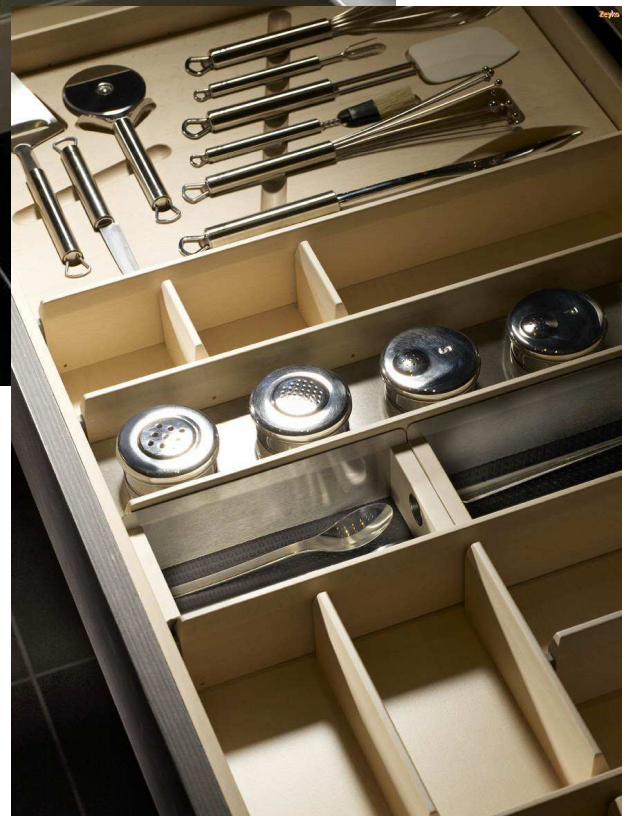

Zeyko Inline Kristallbuche

Die helle Variante der preisgekrönten Innenausstattung in lichter Kristallbuche. Das Hartholz garantiert auch bei höchster Beanspruchung eine nahezu unbegrenzte Lebensdauer. Charakteristisch: die praktische Wischkehle an den Schubladen.

Zeyko Inline Nussbaum

Faszinierend: das massive Nussbaumholz der Zargen – verbunden mit echten Fingerzinken. Die praktischen Organisationsmöglichkeiten durch die leicht verstellbaren Trennsteg. Die Strapazierbeschichtung des Dekorbodens – Sauberkeit im Handumdrehen